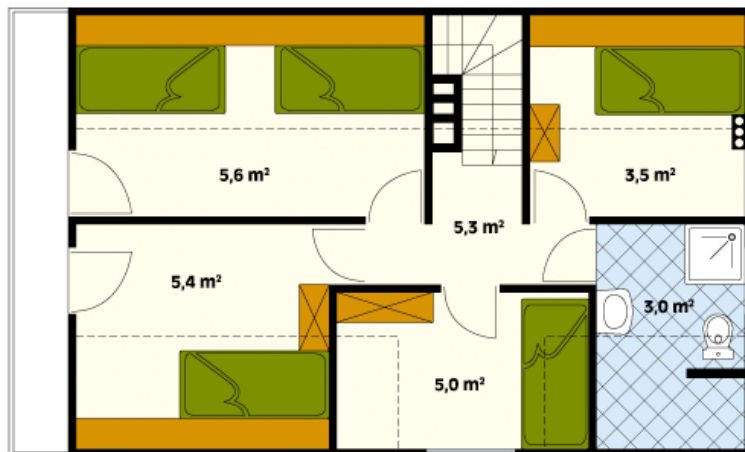

Poziomka DR

Mały letniskowy domek z czterema pokojami na poddaszu. Jadalnia z aneksem kuchennym. Pokój z wyjściem na taras.

pow. użytkowa domu
bez garażu [m²]
62,40

TECHNOLOGIA WYKONANIA

Dach: blachodachówka

Kąt: 45°

Stropy: na belkach drewnianych

Ściany: z bali drewnianych

pow. zabudowy
[m²]
55,20

kubatura
[m³]
284,70